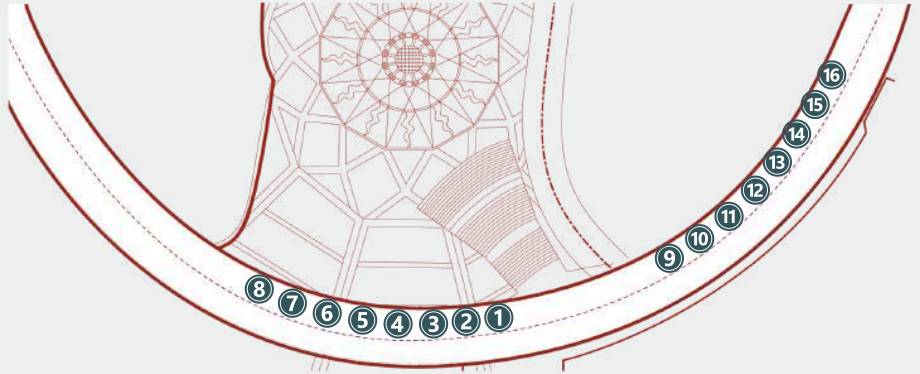

今年は信長ゆめ広場で、生花によるレイメイキングのワークショップが開催されます。
ご自身で作ったレイを身につけ、生花の香りや感触を楽しみながら、お花をより身近に感じる喜びを是非体験してみてください。

※1階 ⑦ブースにて開催

出店ブース一覧 & 会場マップ

1F

1階ではハワイアンショップや
フードブースが並びます。
ステージをご覧になりながら
ゆっくりブースを回ってください。

2F

2階ではハンドメイドショップや
ワークショップブースが並びます。
ぜひハワイアンカルチャーを体験
してください。