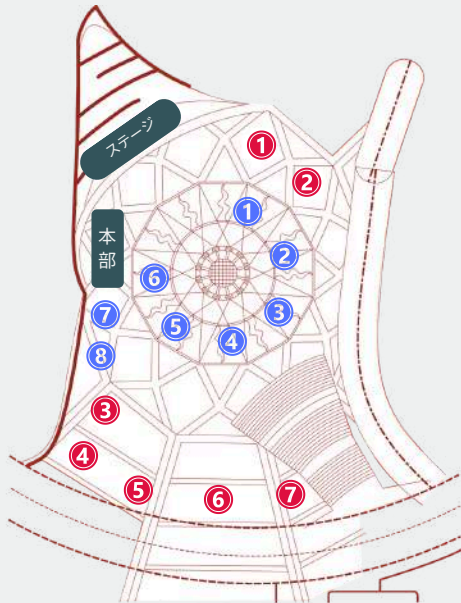

今年は信長ゆめ広場で、生花によるレイメイキングのワークショップが開催されます。
ご自身で作ったレイを身につけ、生花の香りや感触を楽しみながら、お花をより身近に感じる喜びを是非体験してみてください。

※1階 ⑦ブースにて開催

出店ブース一覧 & 会場マップ

1F

1階ではハワイアンショップや
フードブースが並びます。
ステージをご覧になりながら
ゆっくりブースを回ってください。

2F

2階ではハンドメイドショップや
ワークショップブースが並びます。
ぜひハワイアンカルチャーを体験
してください。

Blue.....ハワイアンブース
Red.....フードブース
Green...ウッドデッキブース

1F

HAWAIIAN BOOTH (信長ゆめ広場)

1	Hauoli Mahalo	フラダンス用衣装、海外拳式参列用衣装
2	AQUATREE KYOTO	ハワイアンセレクトショップ
3	*Leimaikai*	ハワイアンの洋服、サンダル、ステッカー等
4	Aloha Aolani & yoo_aloha_pierce	ハワイアン雑貨の販売
5	cocoseasmile	ハンドメイド雑貨、ハワイアン雑貨
6	Mariees Hawaii	アパレル、小物
7	Leicious by Rinko	レイメイキングワークショップ
8	Moana & Lealea hoa wood	ハワイアンウッドクラフトの販売、WS