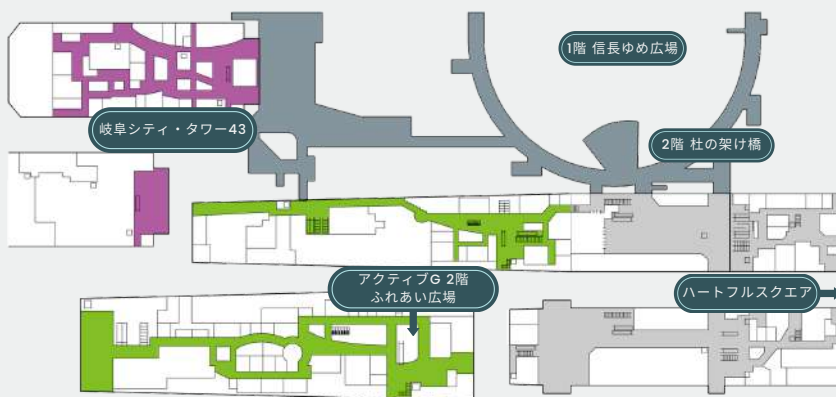

JR岐阜駅周辺マップ

最新情報は
Facebookページや
Instagramでチェック!!
#alohaainagifu #アロハアイナ岐阜