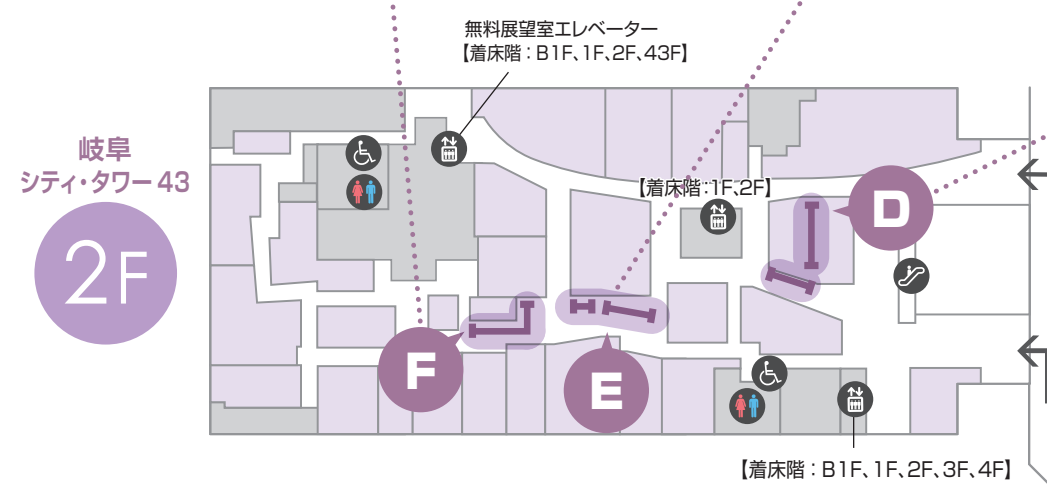

2024
7/17 水 ▶ 8/31 土

前半 7/17 水 ~ 8/8 木
※最終日は17:00まで
後半 8/9 金 ~ 8/31 土
※最終日は17:00まで

会場 アクティブG、岐阜シティ・タワー43

【主催】アクティブG、岐阜シティ・タワー43
【共催】JR岐阜駅周辺施設連携促進協議会
【後援】岐阜県教育委員会、岐阜市教育委員会、岐阜新聞社、岐阜放送

参加園一覧 ※地図番号は、MAPの表示と照らし合わせてください ※展示場所は予告なく変更になる場合がございます

幼稚園／保育園名 (略称で表示させてあります)	会場名	地図番号
あ 行		
茜部保育園	アクティブG	A - 後半
うめま第一幼稚園	アクティブG	C - 後半
沖ノ橋認定こども園	アクティブG	A - 前半
かぐや第一こども園	アクティブG	C - 後半
かぐや第二こども園	岐阜シティ・タワー43	E - 後半
かぐや第三幼稚園	アクティブG	C - 前半
木之本保育園	岐阜シティ・タワー43	D - 後半
岐阜幼稚園	岐阜シティ・タワー43	D - 後半
岐阜市立加納幼稚園	アクティブG	C - 後半
かわしま学びの庭	岐阜シティ・タワー43	D - 後半
かわしま育ちの庭	岐阜シティ・タワー43	D - 前半
岐阜市立岐阜東幼稚園	アクティブG	B - 後半
か 行		
な 行		
は 行		
ま 行		

幼稚園／保育園名 (略称で表示させてあります)	会場名	地図番号
た 行	中部学院大学附属幼稚園	アクティブG C - 前半
	天使幼稚園	アクティブG C - 前半
	東海第一幼稚園	岐阜シティ・タワー43 D - 前半
な 行	なかよし岐阜南保育園	アクティブG B - 前半
	合歓の木幼稚園	アクティブG C - 前半
	合歓の木南幼稚園	アクティブG C - 前半
は 行	ほんごう幼稚園	岐阜シティ・タワー43 D - 前半
	本荘保育園	岐阜シティ・タワー43 F - 後半
ま 行	まどか幼稚園	アクティブG C - 後半
	まどか南幼稚園	岐阜シティ・タワー43 E - 前半
	みのり幼稚園	岐阜シティ・タワー43 F - 前半
	みたけ幼稚園	アクティブG B - 後半

岐阜シティ・タワー43 会場

- F** 岐阜シティ・タワー43 2F
- 前半 ●みのり幼稚園
 - 後半 ●本荘保育園
- E** 岐阜シティ・タワー43 2F
- 前半 ●まどか南幼稚園
 - 後半 ●かぐや第二こども園

アクティブG 会場

- D** 岐阜シティ・タワー43 2F
- 前半 ●かわしま育ちの庭 ●ほんごう幼稚園 ●かわしま学びの庭 ●岐阜幼稚園 ●東海第一幼稚園 ●木之本保育園
 - 後半 ●かわしま学びの庭 ●岐阜幼稚園 ●木之本保育園