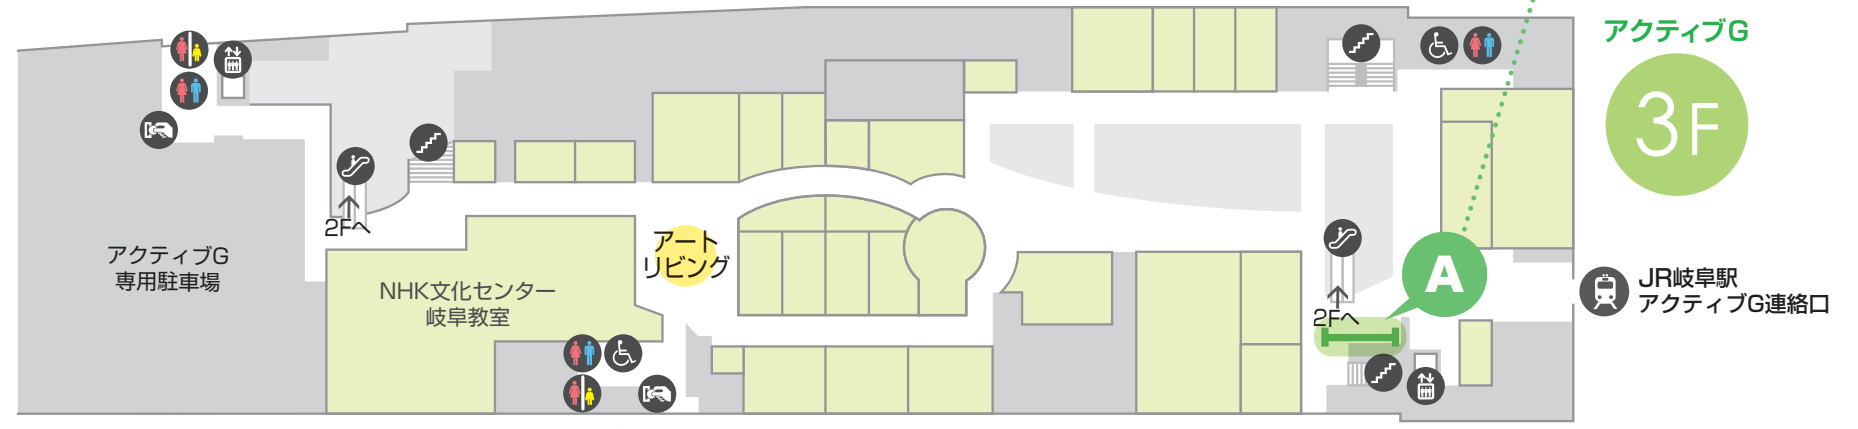

幼稚園／保育園名 (略称で表示させてあります)	会場名	地図番号
あ 行		
茜部保育園	アクティブG	A - 後半
うめま第一幼稚園	アクティブG	C - 後半
沖ノ橋認定こども園	アクティブG	A - 前半
かぐや第一こども園	アクティブG	C - 後半
かぐや第二こども園	岐阜シティ・タワー43	E - 後半
かぐや第三幼稚園	アクティブG	C - 前半
木之本保育園	岐阜シティ・タワー43	D - 後半
岐阜幼稚園	岐阜シティ・タワー43	D - 後半
岐阜市立加納幼稚園	アクティブG	C - 後半
かわしま学びの庭	岐阜シティ・タワー43	D - 後半
かわしま育ちの庭	岐阜シティ・タワー43	D - 前半
岐阜市立岐阜東幼稚園	アクティブG	B - 後半
か 行		
な 行		
は 行		
ま 行		

幼稚園／保育園名 (略称で表示させてあります)	会場名	地図番号
た 行	中部学院大学附属幼稚園	アクティブG C - 前半
	天使幼稚園	アクティブG C - 前半
	東海第一幼稚園	岐阜シティ・タワー43 D - 前半
な 行	なかよし岐阜南保育園	アクティブG B - 前半
	合歓の木幼稚園	アクティブG C - 前半
	合歓の木南幼稚園	アクティブG C - 前半
は 行	ほんごう幼稚園	岐阜シティ・タワー43 D - 前半
	本荘保育園	岐阜シティ・タワー43 F - 後半
ま 行	まどか幼稚園	アクティブG C - 後半
	まどか南幼稚園	岐阜シティ・タワー43 E - 前半
	みのり幼稚園	岐阜シティ・タワー43 F - 前半
	みたけ幼稚園	アクティブG B - 後半

岐阜シティ・タワー43 会場

- F** 岐阜シティ・タワー43 2F
- 前半 ●みのり幼稚園
 - 後半 ●本荘保育園
- E** 岐阜シティ・タワー43 2F
- 前半 ●まどか南幼稚園
 - 後半 ●かぐや第二こども園

アクティブG 会場

- D** 岐阜シティ・タワー43 2F
- 前半 ●かわしま育ちの庭 ●ほんごう幼稚園 ●かわしま学びの庭 ●岐阜幼稚園 ●東海第一幼稚園 ●木之本保育園
 - 後半 ●かわしま学びの庭 ●岐阜幼稚園 ●木之本保育園