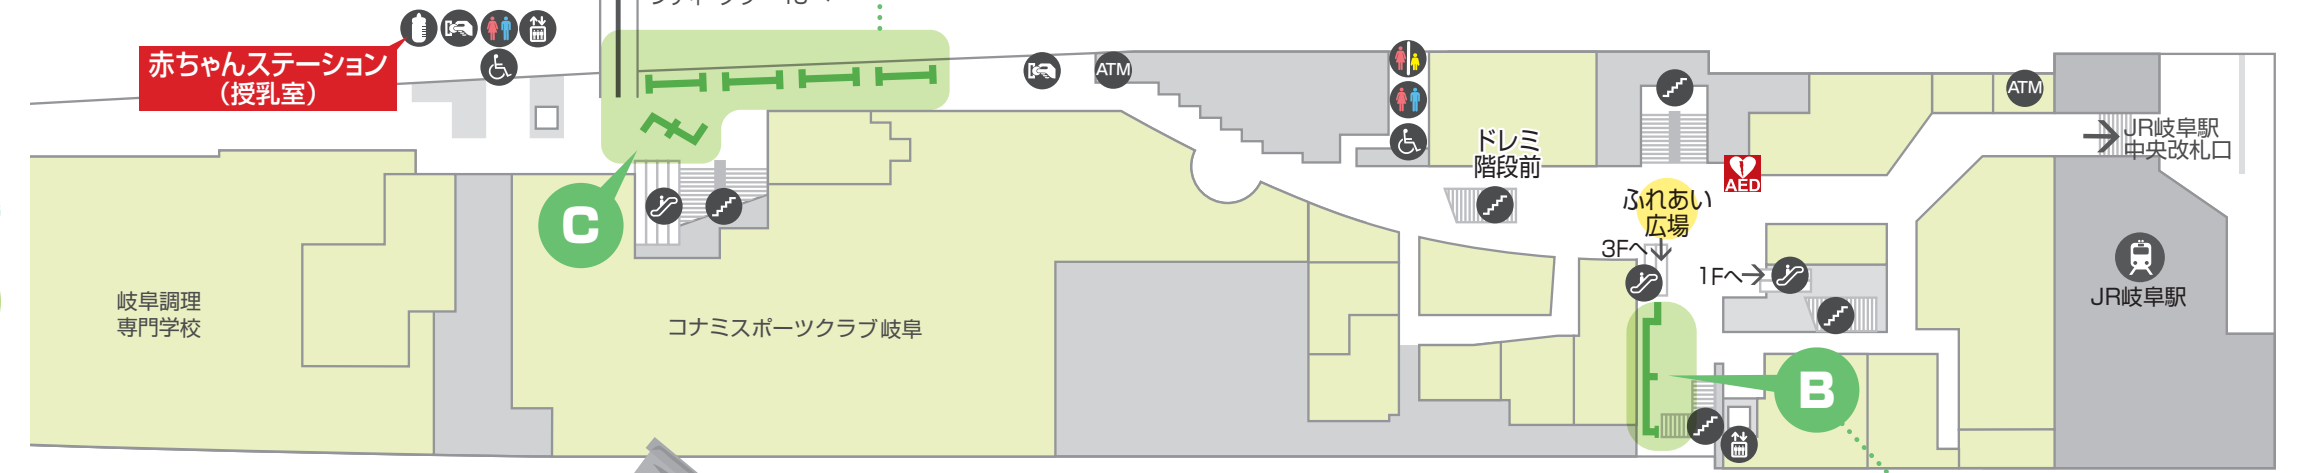

幼稚園／保育園名 (略称で表示させてあります)	会場名	地図番号
た 行	中部学院大学附属幼稚園	アクティブG C - 前半
	天使幼稚園	アクティブG C - 前半
	東海第一幼稚園	岐阜シティ・タワー43 D - 前半
な 行	なかよし岐阜南保育園	アクティブG B - 前半
	合歓の木幼稚園	アクティブG C - 前半
	合歓の木南幼稚園	アクティブG C - 前半
は 行	ほんごう幼稚園	岐阜シティ・タワー43 D - 前半
	本荘保育園	岐阜シティ・タワー43 F - 後半
ま 行	まどか幼稚園	アクティブG C - 後半
	まどか南幼稚園	岐阜シティ・タワー43 E - 前半
	みのり幼稚園	岐阜シティ・タワー43 F - 前半
	みたけ幼稚園	アクティブG B - 後半

岐阜シティ・タワー43 会場

- F** 岐阜シティ・タワー43 2F
- 前半 ●みのり幼稚園
 - 後半 ●本荘保育園
- E** 岐阜シティ・タワー43 2F
- 前半 ●まどか南幼稚園
 - 後半 ●かぐや第二こども園

アクティブG 会場

- D** 岐阜シティ・タワー43 2F
- 前半 ●かわしま育ちの庭 ●ほんごう幼稚園 ●かわしま学びの庭 ●岐阜幼稚園 ●東海第一幼稚園 ●木之本保育園
 - 後半 ●かわしま学びの庭 ●岐阜幼稚園 ●木之本保育園

- C** アクティブG 2F
- 前半 ●かぐや第三幼稚園 ●合歓の木幼稚園 ●うめま第一幼稚園 ●岐阜市立加納幼稚園 ●中部学院大学附属幼稚園 ●合歓の木南幼稚園 ●かぐや第一こども園 ●まどか幼稚園 ●天使幼稚園
 - 後半 ●うめま第一幼稚園 ●岐阜市立加納幼稚園 ●かぐや第一こども園 ●まどか幼稚園

- B** アクティブG 2F
- 前半 ●なかよし岐阜南保育園
 - 後半 ●岐阜市立岐阜東幼稚園 ●みたけ幼稚園