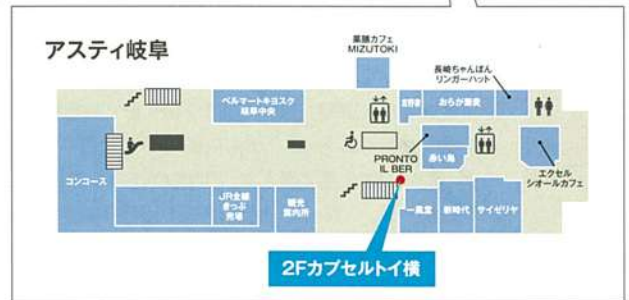

ポイントカード投函ボックス設置場所

※JR岐阜駅にて一部工事を実施している箇所があります

JR岐阜駅周辺施設では、様々なイベントを計画しています。是非遊びにお越しください!

3/18 SAT
19 SUN

岐阜のいちごおやつマルシェ
時間 11:00~17:00
場所 アクティブG 2Fふれあい広場

3/26 SUN

やさしい暮らしマルシェ
時間 11:00~17:00
場所 アクティブG 2Fふれあい広場/
3F 吹き抜け周り、アトリビング

お問い合わせ

エキナカワークショップ&ポイントカード運営事務局(日本イベント企画㈱内) 〒503-0006 岐阜県大垣市加賀野4-1-19
TEL 0584-71-6131 FAX 0584-71-6130

主催/JR岐阜駅周辺施設連携促進協議会(事務局:岐阜県商工労働部県産品流通支援課)